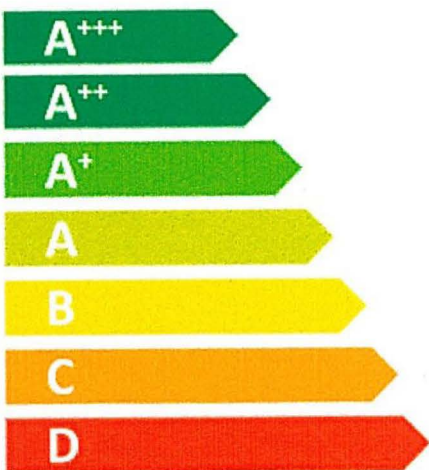

ENERG

енергия · ενεργεια

KOCIOŁ C.O.
DZIUBARCZYK

KOCIOŁ Z PODAJNIKIEM TYPU:
DRAGON MAX 150

150 kW