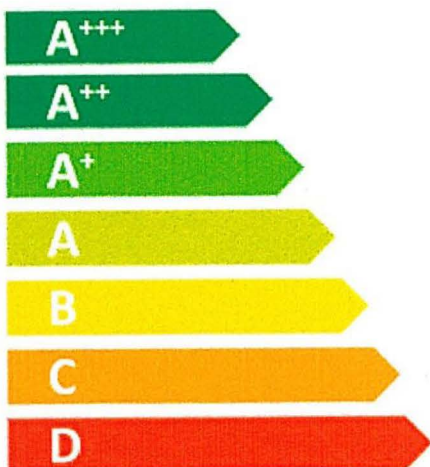

ENERG

енергия · ενεργεια

KOCIOŁ C.O.
DZIUBARCZYK

KOCIOŁ Z PODAJNIKIEM TYPU:
DRAGON MAX 200

200 kW