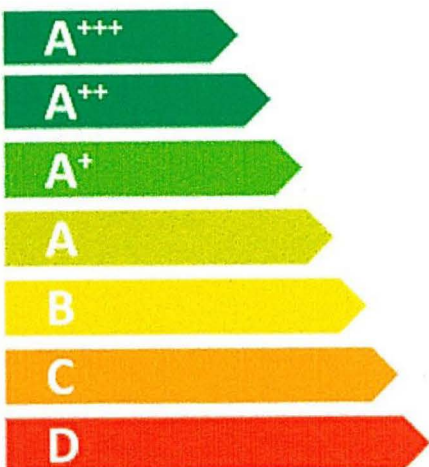

ENERG

енергия · ενεργεια

KOCIOŁ C.O.
DZIUBARCZYK

KOCIOŁ Z PODAJNIKIEM TYPU:
DRAGON MAX 250

250 kW