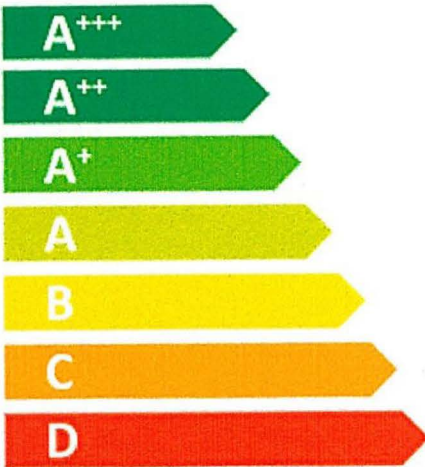

# ENERG

енергия · ενεργεια

KOCIOŁ C.O.  
DZIUBARCZYK

KOCIOŁ Z PODAJNIKIEM TYPU:  
DRAGON MAX 60

**60 kW**