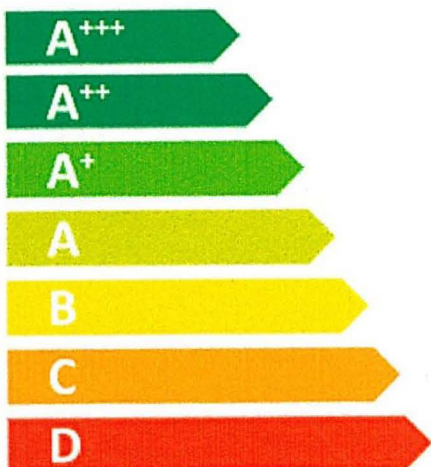

ENERG

енергия · ενεργεια

KOCIOŁ C.O.
DZIUBARCZYK

KOCIOŁ Z PODAJNIKIEM TYPU:
DRAGON MAX 70

70 kW