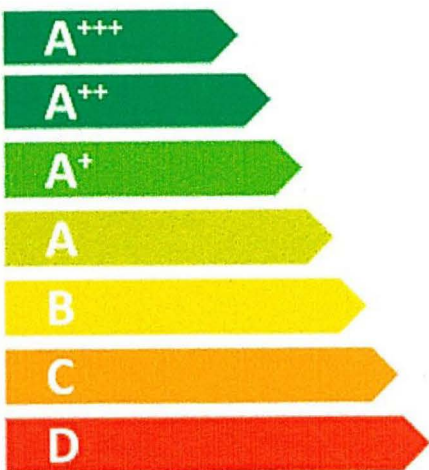

ENERG

енергия · ενεργεια

Kocioł z ręcznym podawaniem paliwa typu:

KOTŁY C.O.
DZIUBARCZYK

DS BIO 15

15 kW