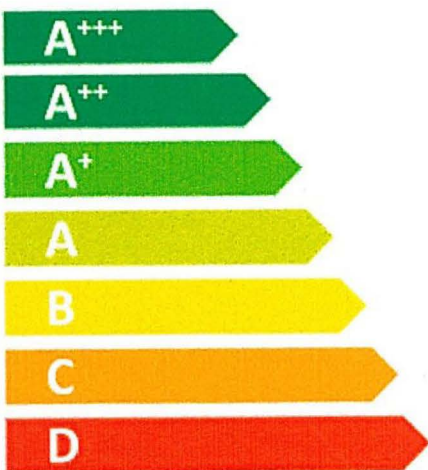

ENERG

енергия · ενεργεια

Kocioł z ręcznym podawaniem paliwa typu:

KOTŁY C.O.
DZIUBARCZYK

DS BIO 20

20 kW