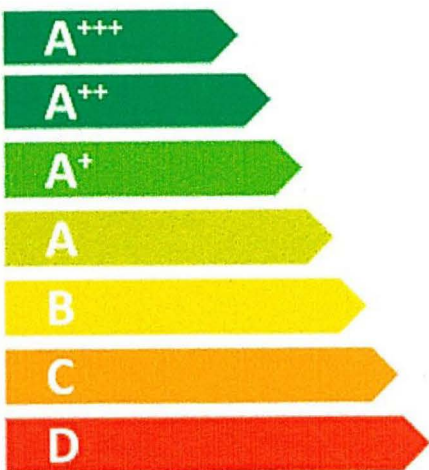

ENERG

енергия · ενεργεια

Kocioł z ręcznym podawaniem paliwa typu:

KOTŁY C.O.
DZIUBARCZYK

DS BIO 9

9 kW