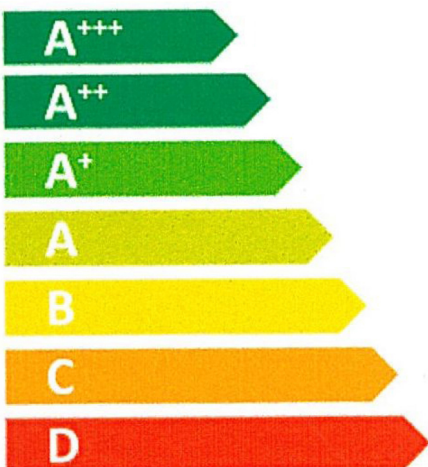

ENERG

енергия · ενεργεια

KOTŁY C.O.
DZIUBARCZYK

Kocioł z podajnikiem typu:

DS UNI BIO 13

13 kW