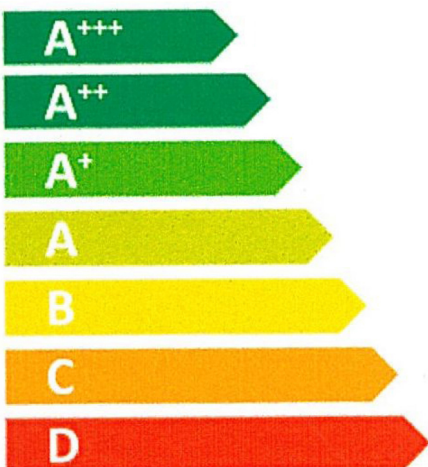

# ENERG

енергия · ενεργεια

KOTŁY C.O.  
DZIUBARCZYK

Kocioł z podajnikiem typu:

**DS UNI BIO 24**